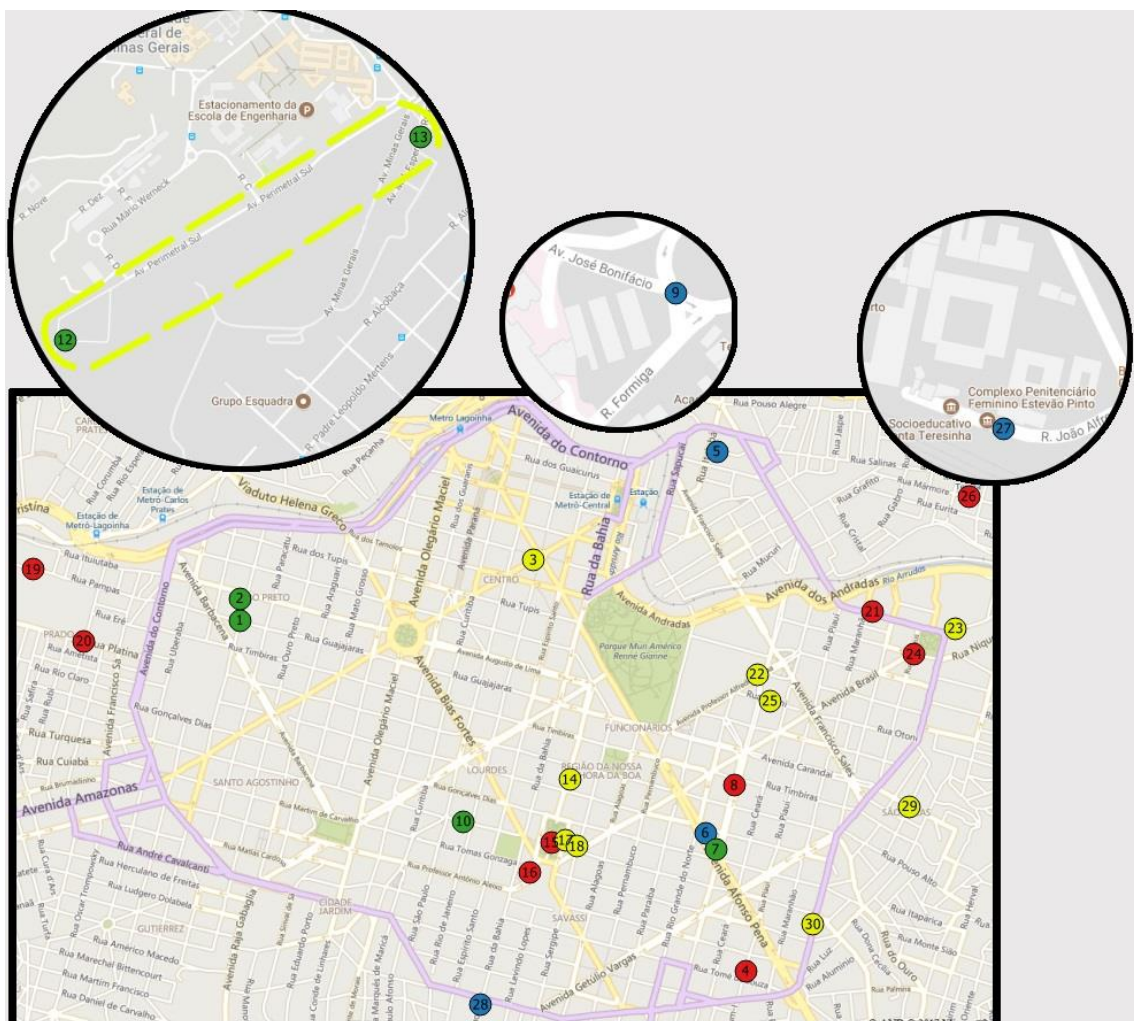

DISTRIBUIÇÃO DOS CENTROS DE REPRESSÃO E TORTURA EM BELO HORIZONTE

1- 12º Regimento de Infantaria	12- 4ª Unidade de Comunicações	23- Hospital Psiquiátrico Raul Soares
2- Centro de Preparação de Oficiais da Reserva (CPOR)	13- Colégio Militar de Belo Horizonte	24- Primeiro Batalhão (1º B.I.) com denominação especial de Batalhão de Guardas (B.G.)
3- Hotel Sul-Americano	14- Departamento de Trânsito/ Detran	25- Pronto-Socorro Maria Amélia Lins
4- Quartel do Corpo de Bombeiros	15- G3/Instrução e Operações	26- 5º Batalhão (5º B.I.) – com a denominação especial de batalhão de Policiamento Ostensivo BPO
5- Delegacia de Furtos e Roubos e Crimes Contra o Patrimônio	16- Quartel do Comando Geral - QCG	27- Penitenciária Feminina Estevão Pinto
6- Departamento de Ordem Política e Social - DOPS	17- Secretaria de Segurança Pública	28- 1ª Delegacia Distrital da Polícia Civil
7- Destacamento de Operações de Informação – Centro de Defesa Interna DOI-COD/MG	18- Secretaria do Interior	29- Cooperativa dos Médicos da Santa Casa da Misericórdia
8- G2/Informações (Casa Amarela)	19- Batalhão Escola/BES	30- Casa de Saúde Santa Maria
9- Delegacia da Lagoinha	20- Departamento de Instrução/D.I.	
10- 4ª Infantaria Divisionária – ID-4	21- Hospital da Polícia Militar	
11- Instituto Bom Pastor	22- Hospital das Clínicas	